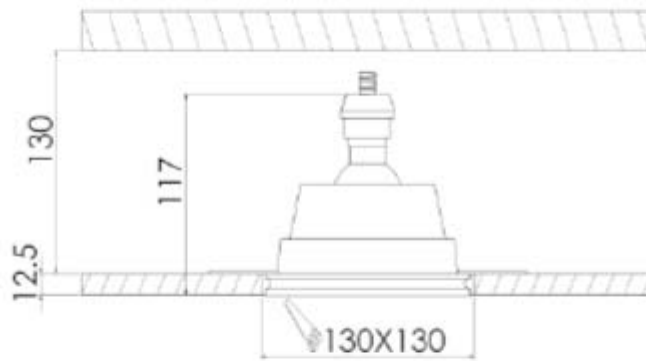

NOTES

Con riserva modifiche tecniche