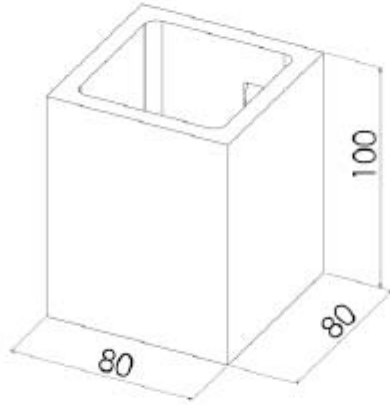

NOTES

Con riserva modifiche tecniche