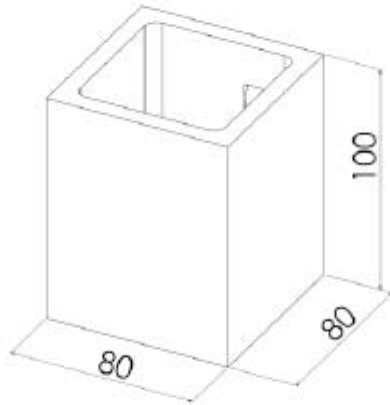

NOTES

Con riserva modifiche tecniche