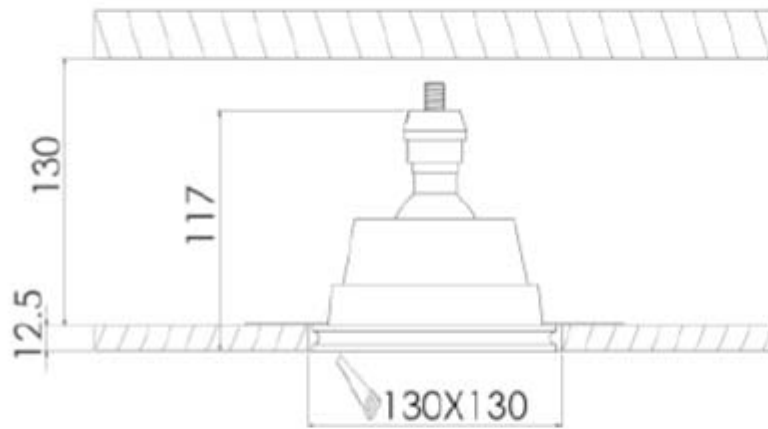

NOTES

Con riserva modifiche tecniche