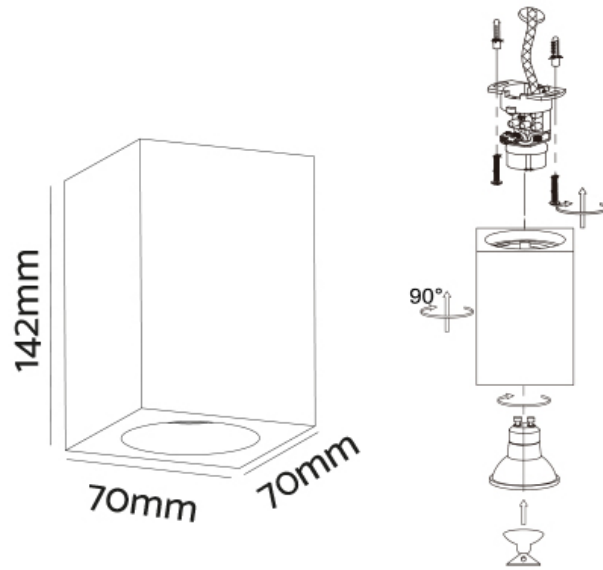

NOTES

Con riserva modifiche tecniche