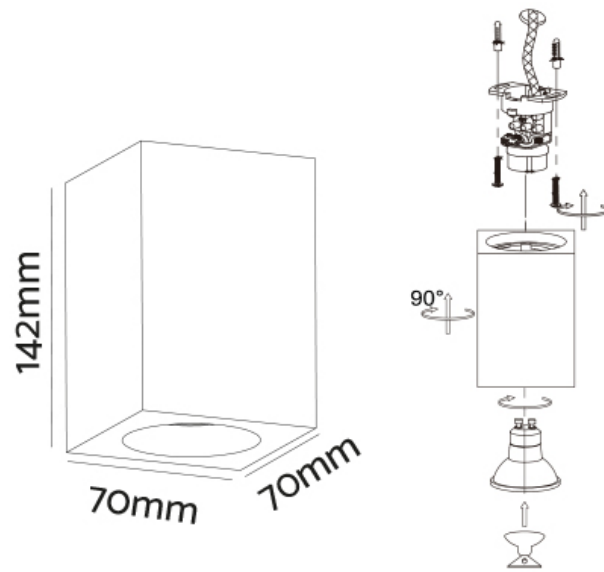

NOTES

Con riserva modifiche tecniche