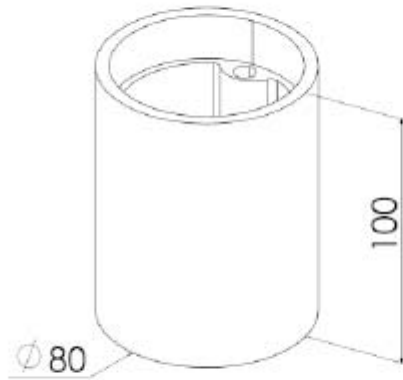

NOTES

Con riserva modifiche tecniche