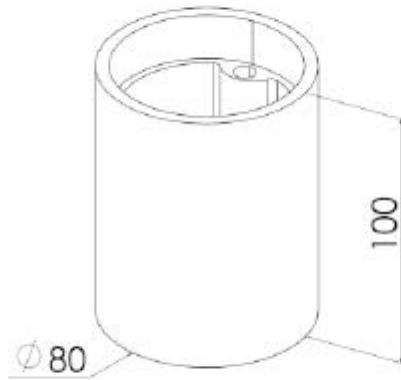

NOTES

Con riserva modifiche tecniche