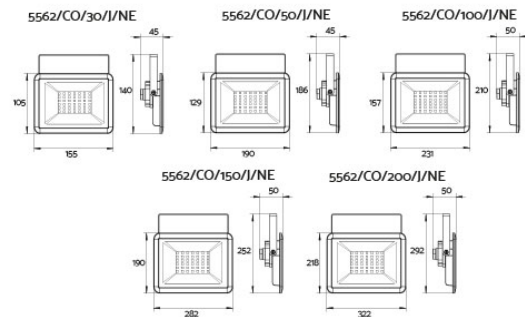

FARETTO ESTERNO LED IP65 CON SCATOLA DI CONNESSIONE

[Clicca qui per scaricare la scheda tecnica](#)

Codice Prodotto: 5562/CO/.../I/NE

CARATTERISTICHE

Alimentazione: 220-240Vac 50/60Hz
Potenza: 30W - 50W - 100W - 150W - 200W
Temperatura colore: 4000K
Colore: nero
Vita Utile: L70B50 50000 ore
CRI: > 80
Fattore Di Potenza (PF): > 0,9

Con riserva modifiche tecniche

Temperatura Ambiente: -40°C ~ 50°C

Dimensioni mm:

- 30w - 155x105x45mm
- 50w - 190x129x45mm
- 100w - 231x157x50mm
- 150w - 282x190x50mm
- 200w - 322x218x50mm

VARIAZIONI

Immagine	Codice Prodotto	Potenza
	5562/CO/200/J/NE	200W
	5562/CO/150/J/NE	150W
	5562/CO/100/J/NE	100W

Con riserva modifiche tecniche

Immagine

Codice Prodotto

Potenza

5562/CO/50/J/NE

50W

5562/CO/30/J/NE

30W