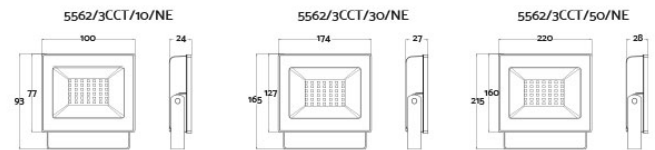

**FARETTO ESTERNO LED 3CCT IP65**

[Clicca qui per scaricare la scheda tecnica](#)

**Codice Prodotto:** 5562/3CCT/.../NE

**CARATTERISTICHE**

Alimentazione: 220-240Vac 50/60Hz

Potenza: 10W - 30W - 50W

Flusso Luminoso: 1000lm - 3000lm - 5000lm

Temperatura Ambiente: -40°C ~ 50°C

Dimensioni mm:

- 10w - 100x77x24mm
- 30w - 174x127x27mm
- 50w - 220x160x28

Lunghezza cavo: 50cm