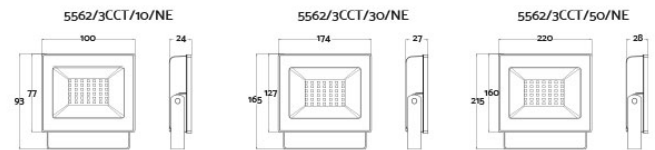

FARETTO ESTERNO LED 3CCT IP65

[Clicca qui per scaricare la scheda tecnica](#)

Codice Prodotto: 5562/3CCT/.../NE

CARATTERISTICHE

Alimentazione: 220-240Vac 50/60Hz

Potenza: 10W - 30W - 50W

Flusso Luminoso: 1000lm - 3000lm - 5000lm

Temperatura Ambiente: -40°C ~ 50°C

Dimensioni mm:

- 10w - 100x77x24mm

- 30w - 174x127x27mm

- 50w - 220x160x28

Lunghezza cavo: 50cm

VARIAZIONI

Immagine	Codice Prodotto	Potenza
	5562/3CCT/50/NE	50W
	5562/3CCT/30/NE	30W
	5562/3CCT/10/NE	10W