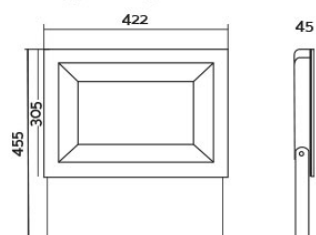

FARETTO ESTERNO LED 300W**IP65**CLASS
I**CE**

5562/CO/300/NE

[Clicca qui per scaricare la scheda tecnica](#)**Codice Prodotto:** 5562/CO/300/NE**CARATTERISTICHE**

Alimentazione: 220-240Vac 50/60Hz

Potenza: 300W

Flusso Luminoso: 30000lm

Temperatura colore: 4000K

Con riserva modifiche tecniche

Vita Utile: L70B50 50000 ore

CRI: > 80

Fattore Di Potenza (PF): > 0,9

Temperatura Ambiente: -40°C ~ 50°C

Dimensioni mm: 3422x305x45mm

Lunghezza cavo: 50cm

NOTES

Con riserva modifiche tecniche