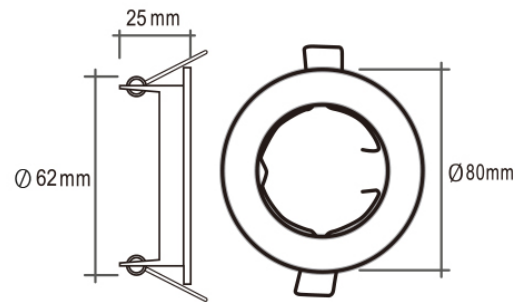

FARETTO DA INCASSO ROTONDO

Confezione 10 pezzi | Box 100

Codice Prodotto: 0465/...

CARATTERISTICHE

Diametro foro:	62 mm
Diametro esterno:	80 mm
Potenza massima:	60 W
Corpo:	metallo
Fissaggio:	con molle

VARIAZIONI