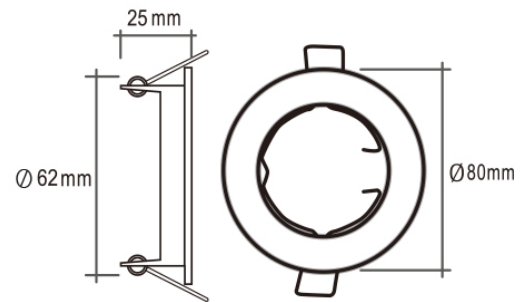

FARETTO DA INCASSO ROTONDO

Confezione 10 pezzi | Box 100

Codice Prodotto: 0465/...

CARATTERISTICHE

Diametro foro:	62 mm
Diametro esterno:	80 mm
Potenza massima:	60 W
Corpo:	metallo
Fissaggio:	con molle

VARIAZIONI