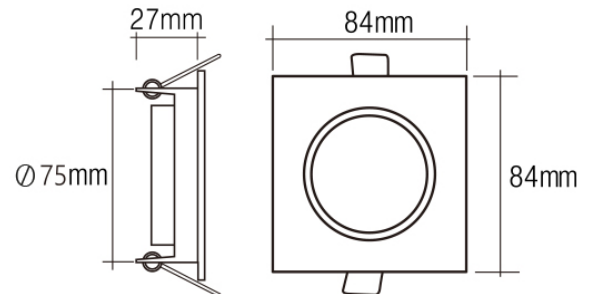

**FARETTO DA INCASSO ORIENTABILE  
QUADRATO**

Confezione 10 pezzi | Box 100

**Codice Prodotto:** 0467/...**CARATTERISTICHE**

Diametro foro:	75 mm
Diametro esterno:	84x84 mm
Potenza massima:	60 W
Corpo:	metallo
Fissaggio:	con molle