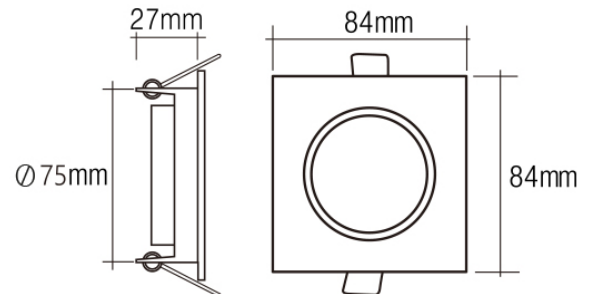

**FARETTO DA INCASSO ORIENTABILE
QUADRATO**

Confezione 10 pezzi | Box 100

**Codice Prodotto:** 0467/...**CARATTERISTICHE**

Diametro foro:	75 mm
Diametro esterno:	84x84 mm
Potenza massima:	60 W
Corpo:	metallo
Fissaggio:	con molle