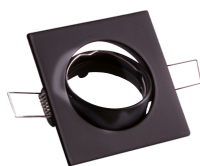

**FARETTO DA INCASSO ORIENTABILE
QUADRATO**

Confezione 10 pezzi | Box 100

**Codice Prodotto:** 0467/...**CARATTERISTICHE**

Diametro foro:	75 mm
Diametro esterno:	84x84 mm
Potenza massima:	60 W
Corpo:	metallo
Fissaggio:	con molle

VARIAZIONI

Con riserva modifiche tecniche

Immagine**Codice Prodotto****Colore**

0467/OR

Oro

0467/NE/OP

Nero Opaco

0467/SA

Satinato

0467/CR

Cromo

Con riserva modifiche tecniche

Immagine

Codice Prodotto

Colore

0467