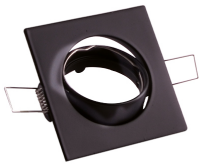

**FARETTO DA INCASSO ORIENTABILE  
QUADRATO**

Confezione 10 pezzi | Box 100

**Codice Prodotto:** 0467/...**CARATTERISTICHE**

Diametro foro:	75 mm
Diametro esterno:	84x84 mm
Potenza massima:	60 W
Corpo:	metallo
Fissaggio:	con molle

**VARIAZIONI**

Con riserva modifiche tecniche

**Immagine****Codice Prodotto****Colore**

0467/OR

Oro

0467/NE/OP

Nero Opaco

0467/SA

Satinato

0467/CR

Cromo

Con riserva modifiche tecniche

**Immagine**

**Codice Prodotto**

**Colore**

0467