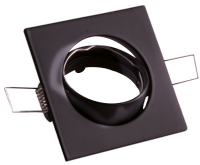

**FARETTO DA INCASSO ORIENTABILE
QUADRATO**

Confezione 10 pezzi | Box 100

**Codice Prodotto:** 0467/...**CARATTERISTICHE**

Diametro foro:	75 mm
Diametro esterno:	84x84 mm
Potenza massima:	60 W
Corpo:	metallo
Fissaggio:	con molle

VARIAZIONI

Con riserva modifiche tecniche

Immagine**Codice Prodotto****Colore**

0467/OR

Oro

0467/NE/OP

Nero Opaco

0467/SA

Satinato

0467/CR

Cromo

Con riserva modifiche tecniche

Immagine

Codice Prodotto

Colore

0467