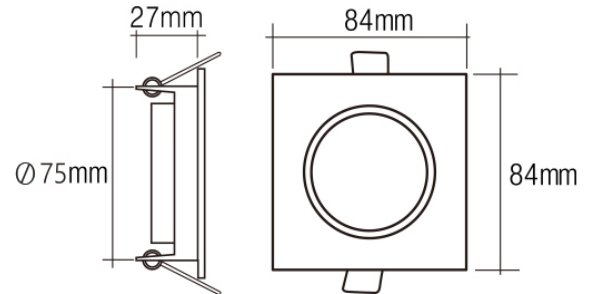

**FARETTO DA INCASSO ORIENTABILE
QUADRATO**

Confezione 10 pezzi | Box 100

**Codice Prodotto:** 0467/...**CARATTERISTICHE**

Diametro foro:	75 mm
Diametro esterno:	84x84 mm
Potenza massima:	60 W
Corpo:	metallo
Fissaggio:	con molle