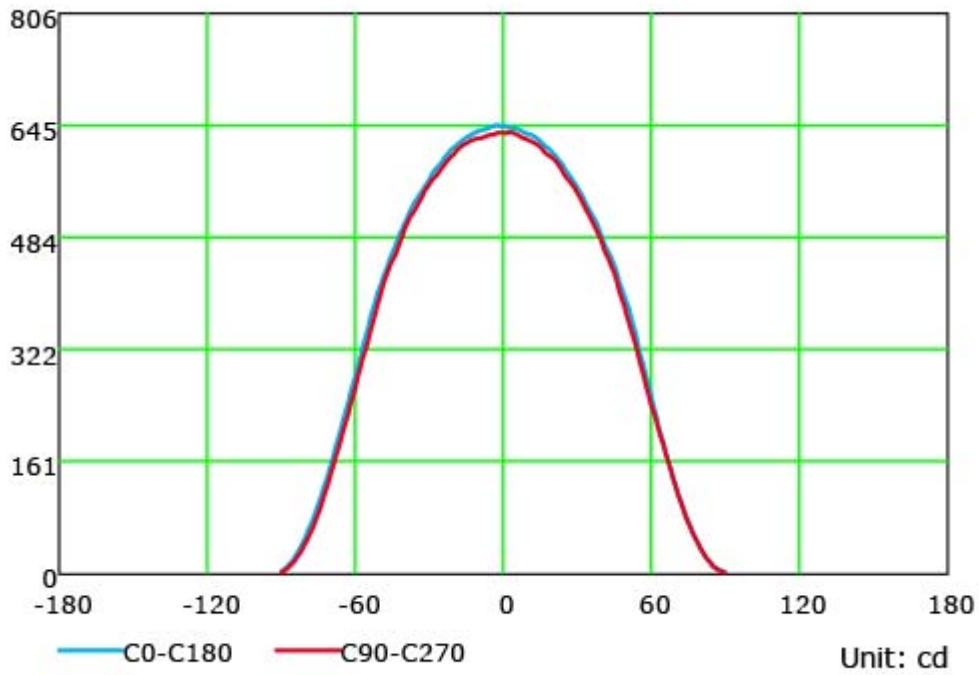

**FARETTO DA ESTERNO 50W 3CCT PIR CON TELECOMANDO**

Confezione 1 pezzi | Box 10 pezzi

**Codice Prodotto:** 5562/3CCT/50/PIR**CARATTERISTICHE**

Alimentazione:	200-265 Vac
Fattore di potenza:	>0.9
Potenza:	50W
Lumen:	5000 lm
Colore luce:	3 CCT (caldo-commerciale-freddo)
Led:	2835 SMD
Grado di protezione:	IP65
Dimensioni:	∅ 235x180x34 mm
Vita utile:	25.000 ore

5562/3CCT/50/PIR 50W      5000lm    235X180X34    3CCT

**CURVA DI DISTRIBUZIONE DELL'INTESITÀ LUMINOSA**

**5562/././10**

Con riserva modifiche tecniche

5562/././20

Con riserva modifiche tecniche

Con riserva modifiche tecniche