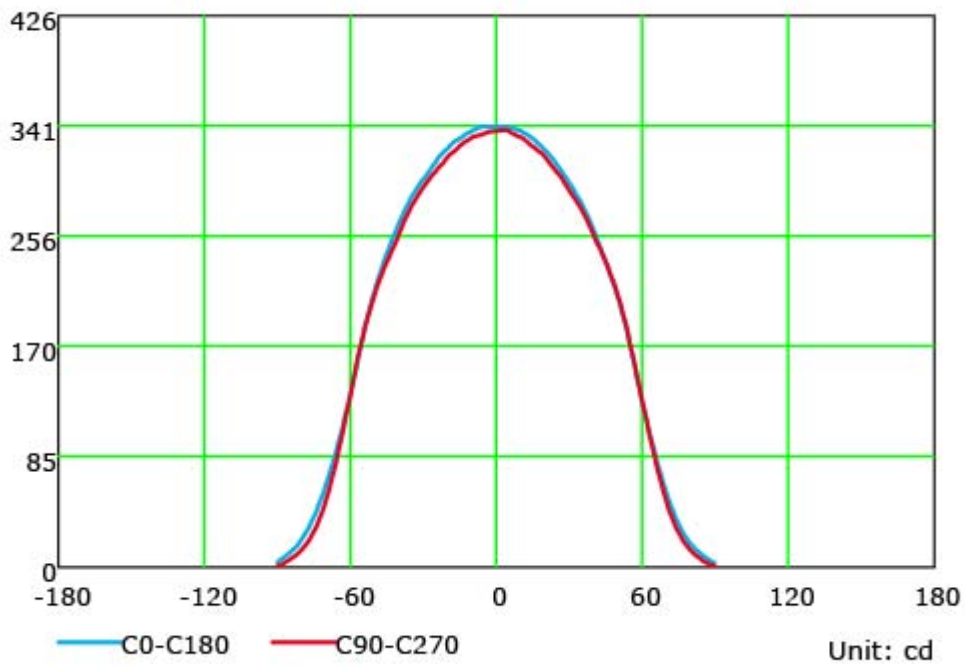

**FARETTO DA ESTERNO 50W 3CCT PIR CON TELECOMANDO**

Confezione 1 pezzi | Box 10 pezzi

**Codice Prodotto:** 5562/3CCT/50/PIR**CARATTERISTICHE**

Alimentazione:	200-265 Vac
Fattore di potenza:	>0.9
Potenza:	50W
Lumen:	5000 lm
Colore luce:	3 CCT (caldo-commerciale-freddo)
Led:	2835 SMD
Grado di protezione:	IP65
Dimensioni:	∅ 235x180x34 mm
Vita utile:	25.000 ore

5562/3CCT/50/PIR 50W      5000lm    235X180X34    3CCT

**CURVA DI DISTRIBUZIONE DELL'INTESITÀ LUMINOSA**

**5562/././10**

Con riserva modifiche tecniche

5562/././20

Con riserva modifiche tecniche

Con riserva modifiche tecniche