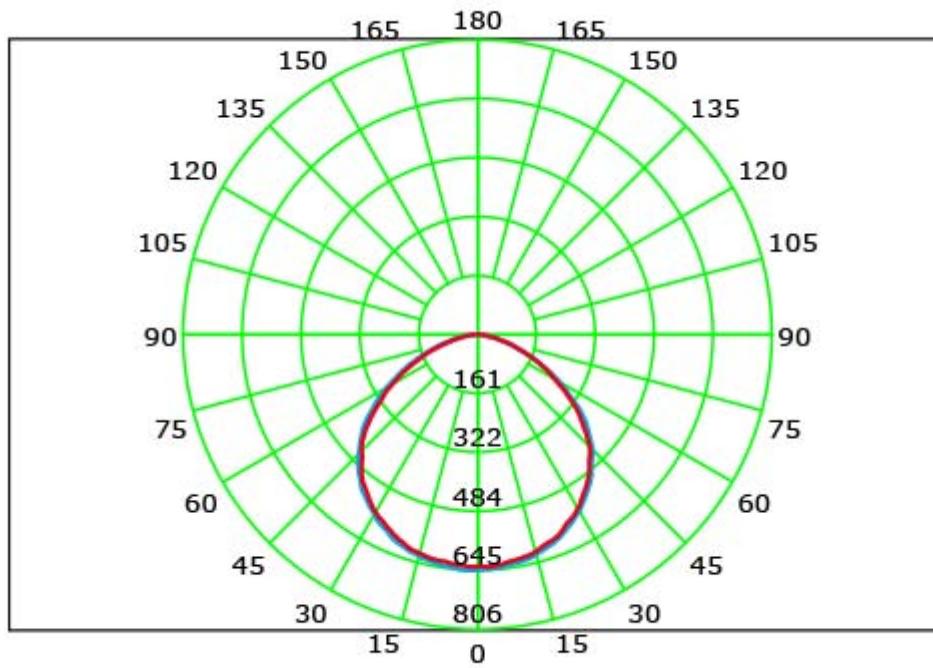

5562/3CCT/50/PIR 50W      5000lm    235X180X34    3CCT

**CURVA DI DISTRIBUZIONE DELL'INTESITÀ LUMINOSA**

**5562/././10**

Con riserva modifiche tecniche

5562/././20

Con riserva modifiche tecniche

Con riserva modifiche tecniche