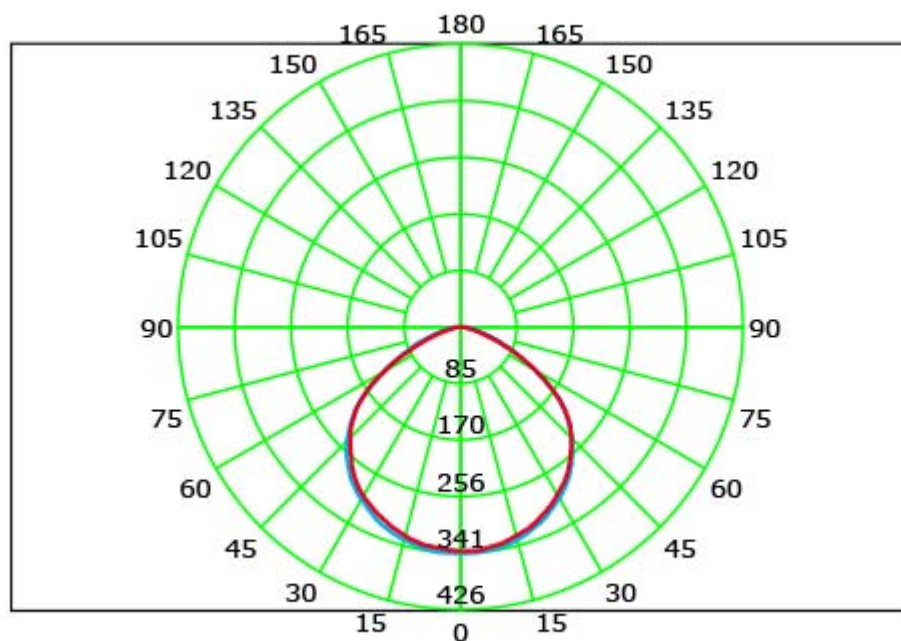

**FARETTO DA ESTERNO 50W 3CCT PIR CON TELECOMANDO**

Confezione 1 pezzi | Box 10 pezzi

**Codice Prodotto:** 5562/3CCT/50/PIR**CARATTERISTICHE**

Alimentazione:	200-265 Vac
Fattore di potenza:	>0.9
Potenza:	50W
Lumen:	5000 lm
Colore luce:	3 CCT (caldo-commerciale-freddo)
Led:	2835 SMD
Grado di protezione:	IP65
Dimensioni:	∅ 235x180x34 mm
Vita utile:	25.000 ore

5562/3CCT/50/PIR 50W      5000lm    235X180X34    3CCT

**CURVA DI DISTRIBUZIONE DELL'INTESITÀ LUMINOSA**

**5562/././10**

Con riserva modifiche tecniche

5562/././20

Con riserva modifiche tecniche

Con riserva modifiche tecniche