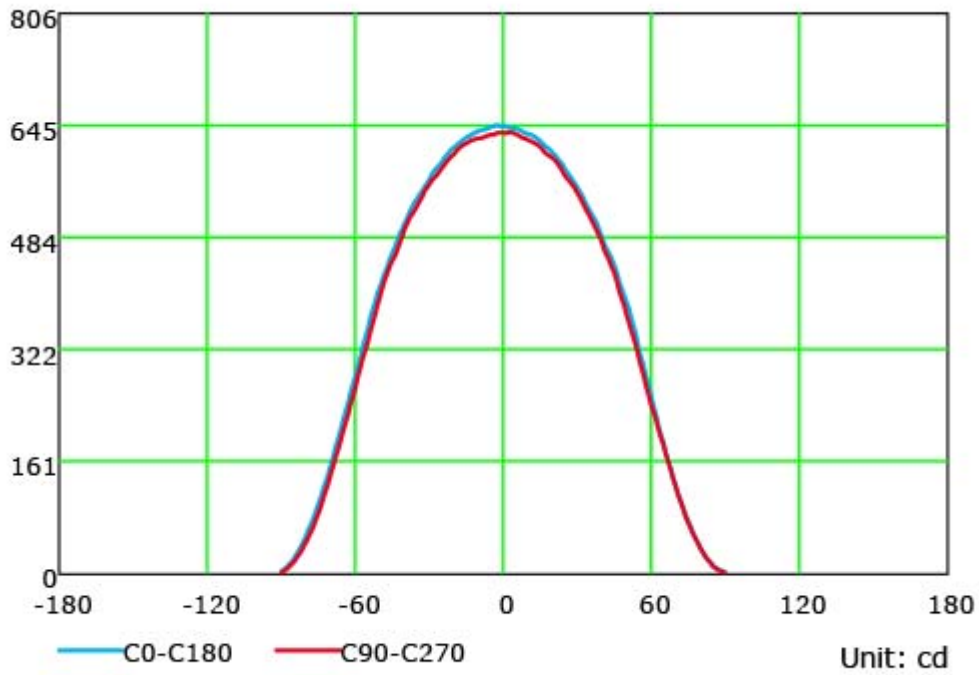

5562/././30

Con riserva modifiche tecniche