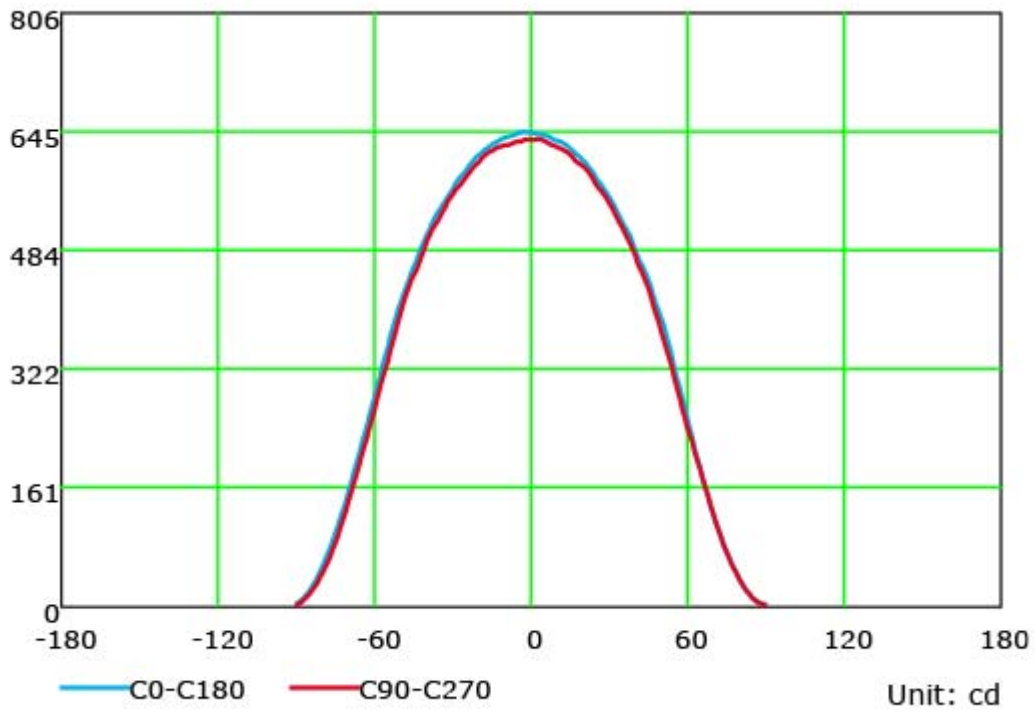

5562/././100

Con riserva modifiche tecniche