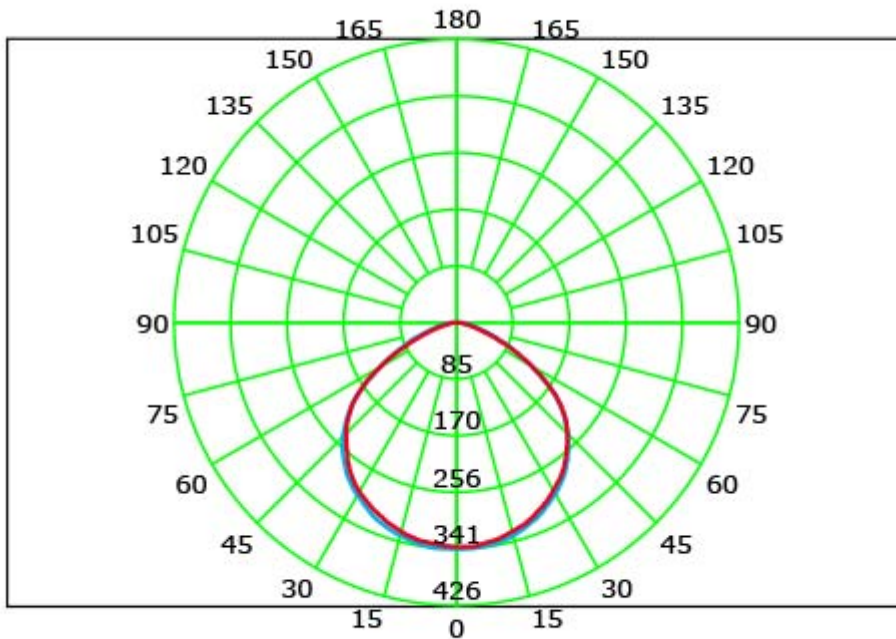

Collegamento alimentazione con PG incorporato

VARIAZIONI

Immagine   Codice Prodotto   Potenza   Im   Dim. (mm)   Temp. Colore

5562/3CCT/30/BI 30W   3000lm 195X164X31 3CCT

CURVA DI DISTRIBUZIONE DELL'INTESITÀ LUMINOSA

5562/././10

Con riserva modifiche tecniche