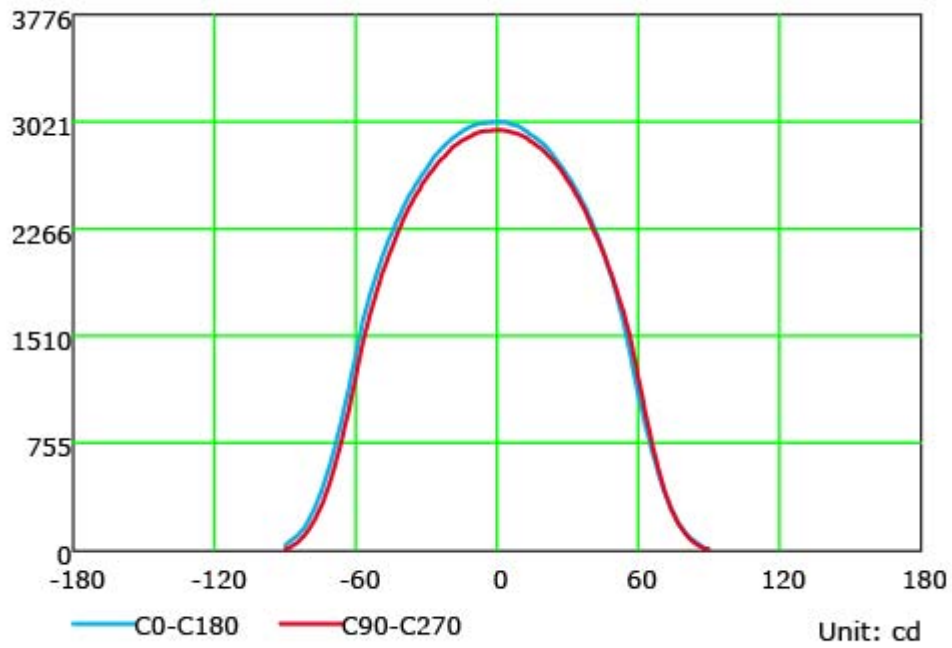

5562/././150

Con riserva modifiche tecniche