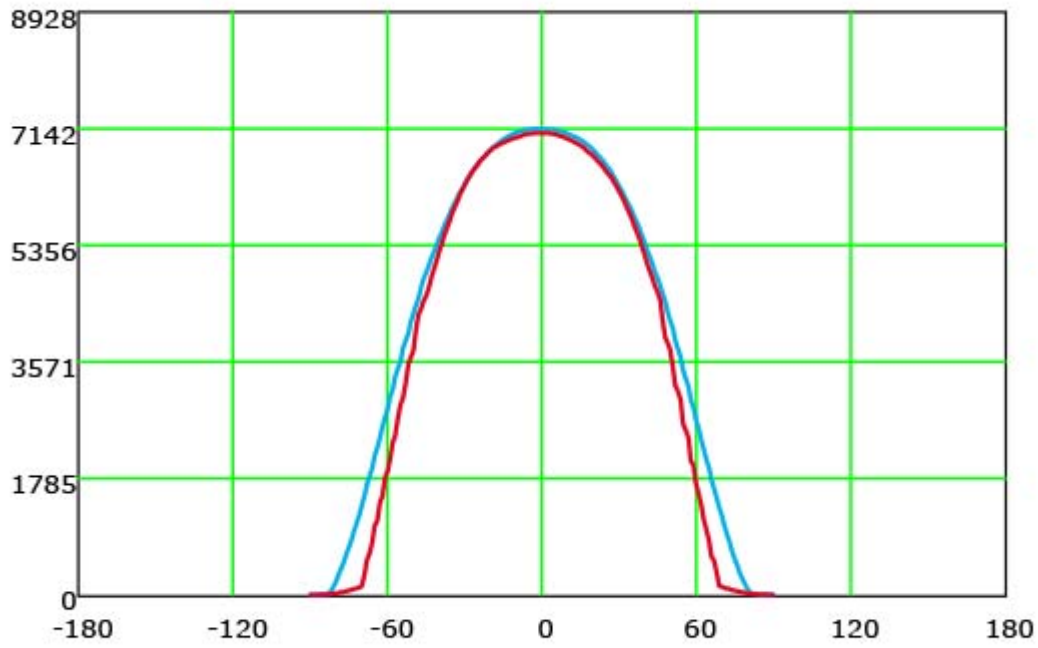

NOTES

Con riserva modifiche tecniche