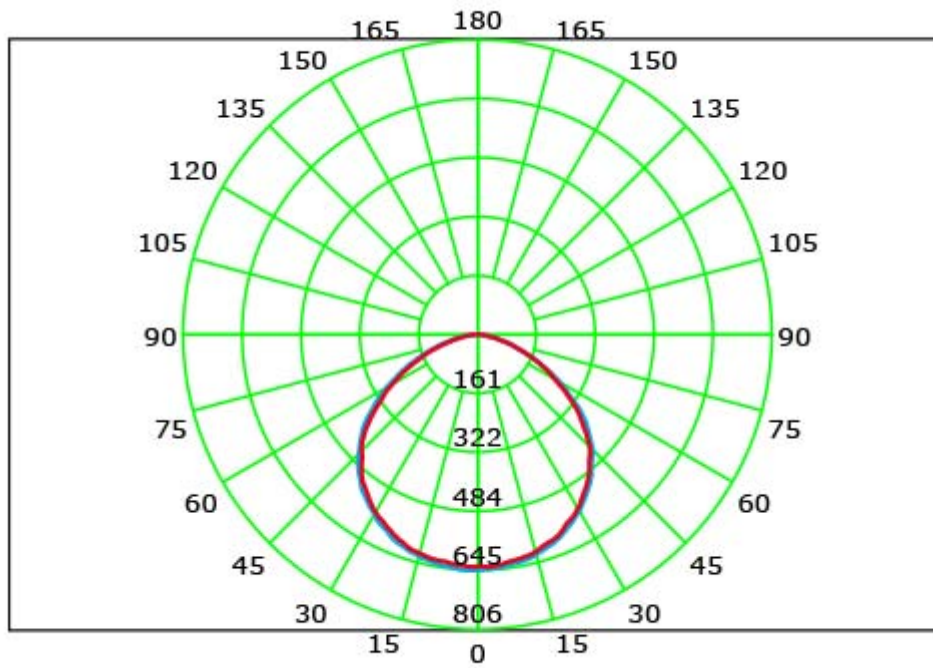

Con riserva modifiche tecniche