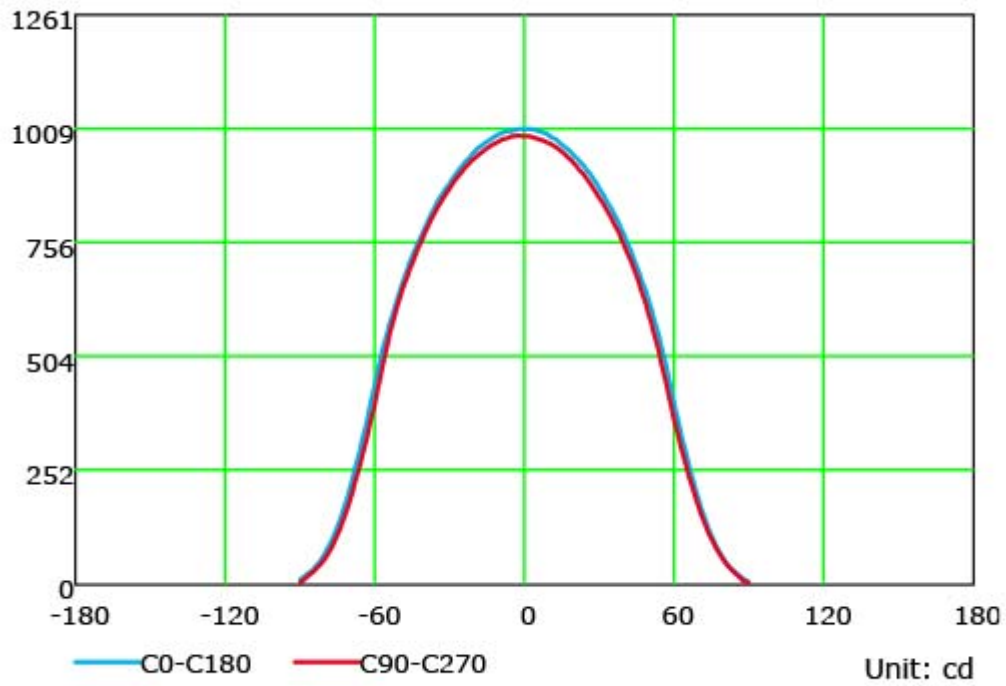

5562/././50

Con riserva modifiche tecniche