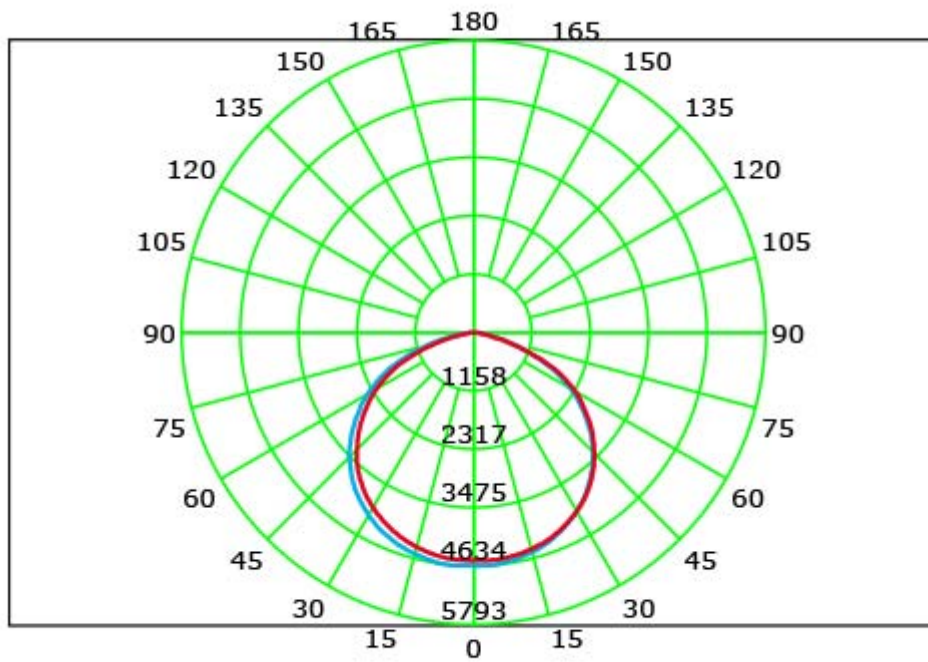

Con riserva modifiche tecniche