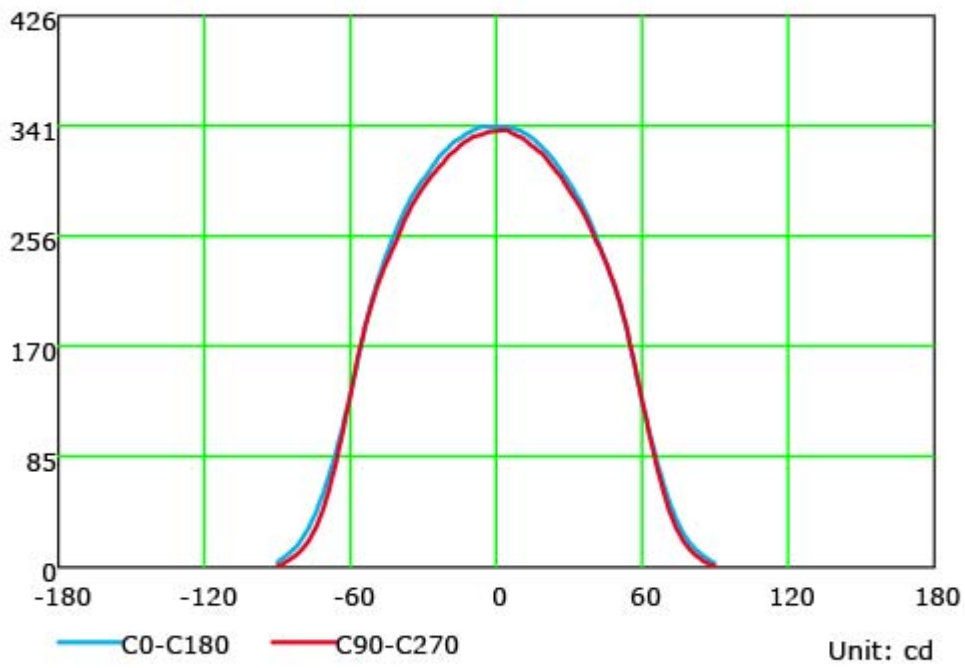

5562/././20

Con riserva modifiche tecniche