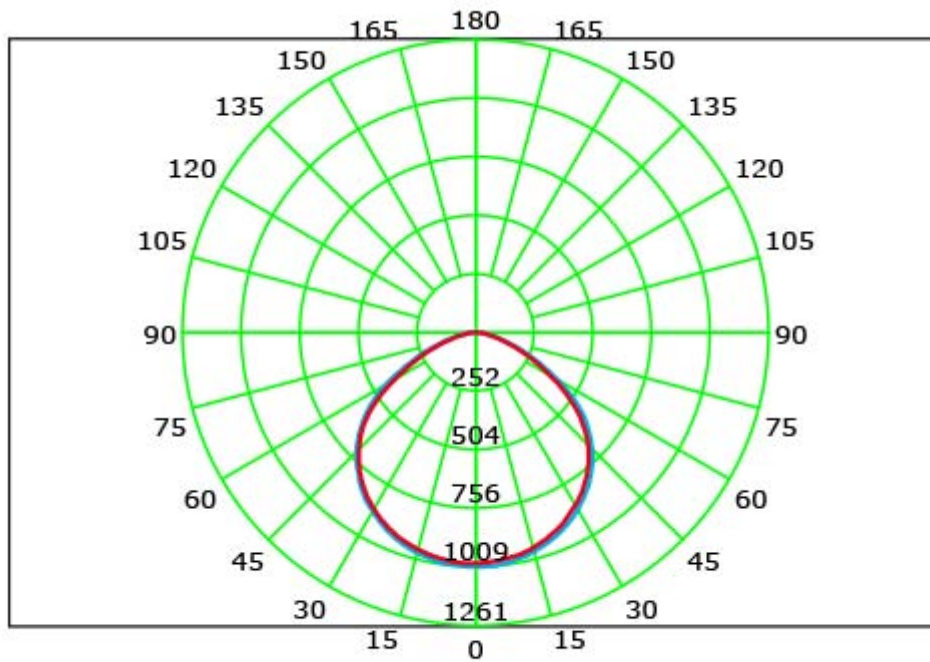

Con riserva modifiche tecniche