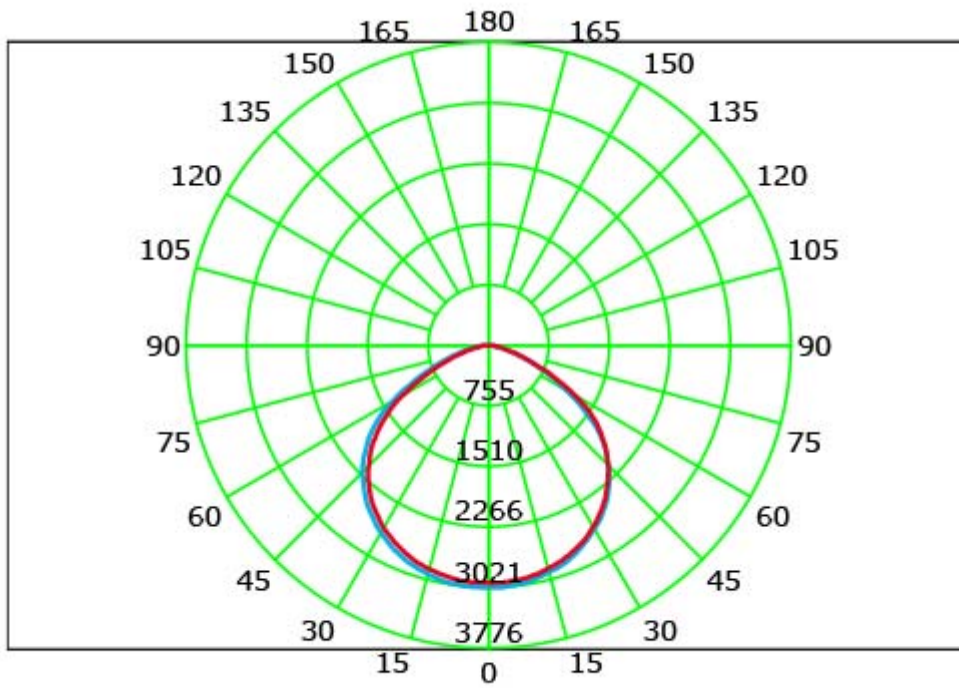

Con riserva modifiche tecniche