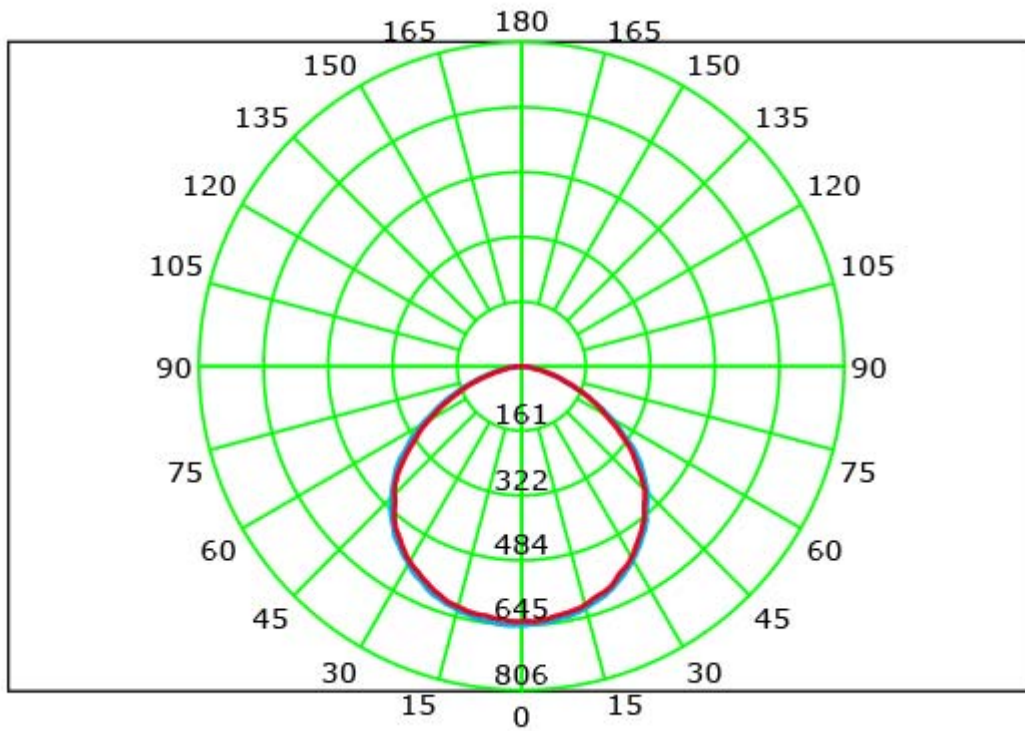

Con riserva modifiche tecniche