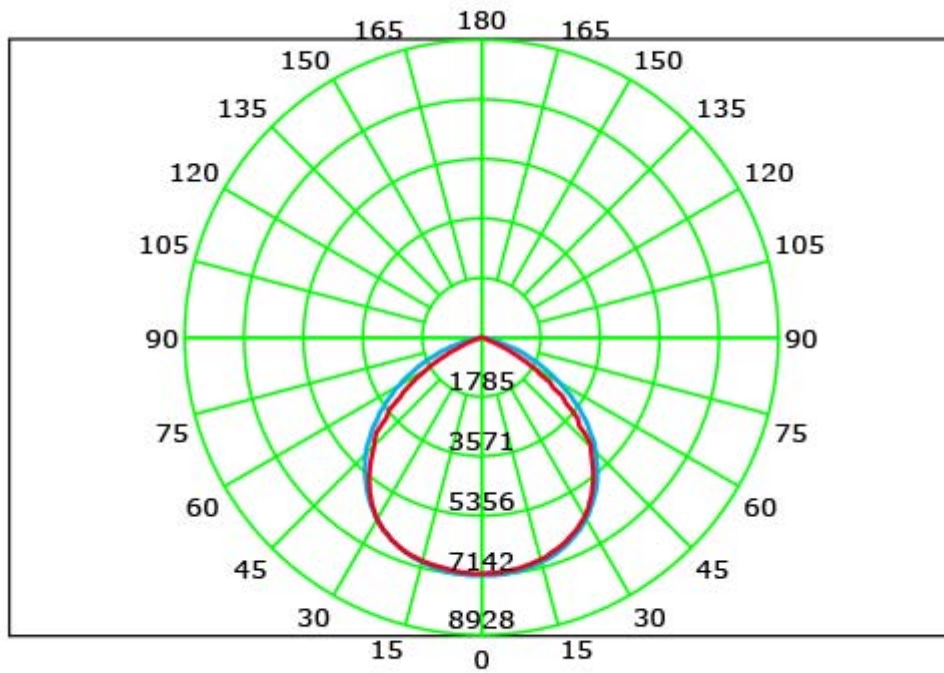

Con riserva modifiche tecniche