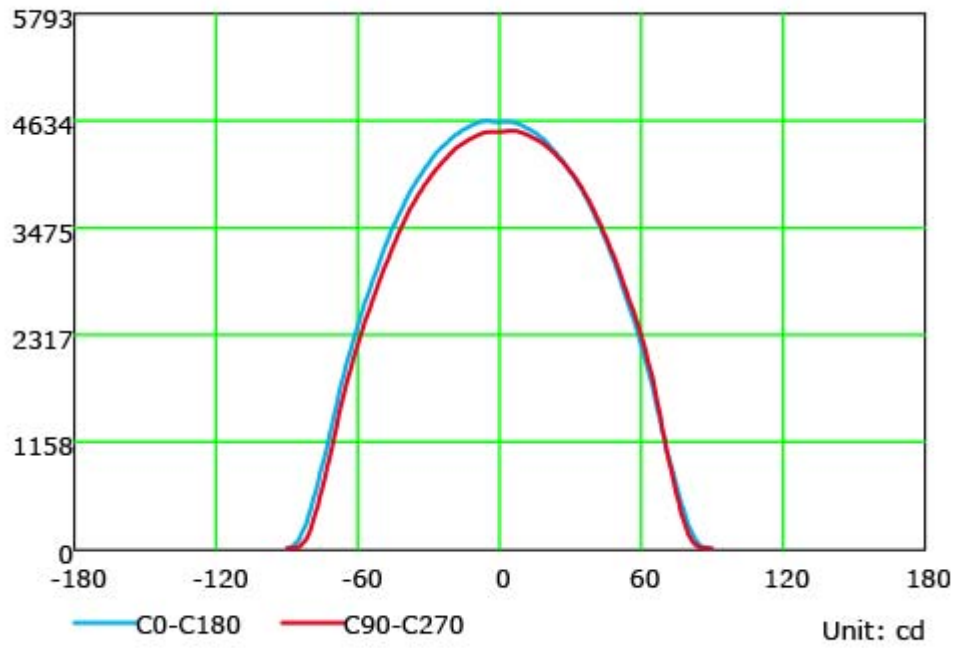

5562/././200

Con riserva modifiche tecniche