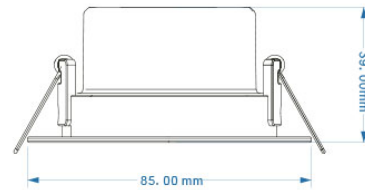

**FARETTO A LED TONDO 7W 3CCT  
ORIENTABILE**

[Clicca qui per scaricare la scheda tecnica](#)

**Codice Prodotto:** 0493/T

**CARATTERISTICHE**

Alimentazione: 220-240Vac 50/60Hz

Potenza: 7W

Materiale: PBT+PC

Colore: bianco

Temperatura colore: 3000-4000-6000K (Selezionabile)

Flusso luminoso: 560 lm

Angolo diffusione: 48°

Temp. ambiente: -10°C ~ 40°C

CRI: 80

Con riserva modifiche tecniche

Grado protezione: IP20  
Apparecchio Non Dimmerabile  
Driver incluso  
Dimensioni: Ø85xh39mm  
Foro incasso: Ø 70mm