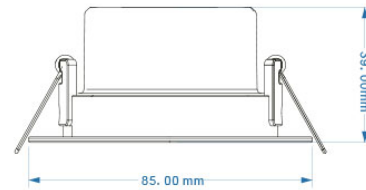

**FARETTO A LED TONDO 7W 3CCT  
ORIENTABILE**

[Clicca qui per scaricare la scheda tecnica](#)

**Codice Prodotto:** 0493/T

**CARATTERISTICHE**

Alimentazione: 220-240Vac 50/60Hz

Potenza: 7W

Materiale: PBT+PC

Colore: bianco

Temperatura colore: 3000-4000-6000K (Selezionabile)

Flusso luminoso: 560 lm

Angolo diffusione: 48°

Temp. ambiente: -10°C ~ 40°C

CRI: 80

Con riserva modifiche tecniche

Grado protezione: IP20  
Apparecchio Non Dimmerabile  
Driver incluso  
Dimensioni: Ø85xh39mm  
Foro incasso: Ø 70mm