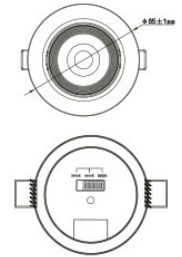

**FARETTO A LED TONDO 7W 3CCT  
ORIENTABILE**

[Clicca qui per scaricare la scheda tecnica](#)

**Codice Prodotto:** 0493/T

**CARATTERISTICHE**

Alimentazione: 220-240Vac 50/60Hz

Potenza: 7W

Materiale: PBT+PC

Colore: bianco

Temperatura colore: 3000-4000-6000K (Selezionabile)

Flusso luminoso: 560 lm

Angolo diffusione: 48°

Temp. ambiente: -10°C ~ 40°C

CRI: 80

Con riserva modifiche tecniche

Grado protezione: IP20  
Apparecchio Non Dimmerabile  
Driver incluso  
Dimensioni: Ø85xh39mm  
Foro incasso: Ø 70mm