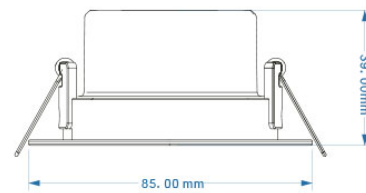

**FARETTO A LED TONDO 7W 3CCT  
ORIENTABILE**

[Clicca qui per scaricare la scheda tecnica](#)

**Codice Prodotto:** 0493/T

**CARATTERISTICHE**

Alimentazione: 220-240Vac 50/60Hz

Potenza: 7W

Materiale: PBT+PC

Colore: bianco

Temperatura colore: 3000-4000-6000K (Selezionabile)

Flusso luminoso: 560 lm

Angolo diffusione: 48°

Temp. ambiente: -10°C ~ 40°C

CRI: 80

Con riserva modifiche tecniche

Grado protezione: IP20  
Apparecchio Non Dimmerabile  
Driver incluso  
Dimensioni: Ø85xh39mm  
Foro incasso: Ø 70mm