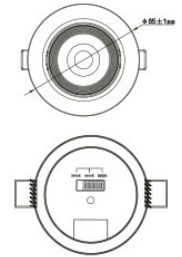

**FARETTO A LED TONDO 7W 3CCT
ORIENTABILE**

[Clicca qui per scaricare la scheda tecnica](#)

Codice Prodotto: 0493/T

CARATTERISTICHE

Alimentazione: 220-240Vac 50/60Hz

Potenza: 7W

Materiale: PBT+PC

Colore: bianco

Temperatura colore: 3000-4000-6000K (Selezionabile)

Flusso luminoso: 560 lm

Angolo diffusione: 48°

Temp. ambiente: -10°C ~ 40°C

CRI: 80

Con riserva modifiche tecniche

Grado protezione: IP20
Apparecchio Non Dimmerabile
Driver incluso
Dimensioni: Ø85xh39mm
Foro incasso: Ø 70mm