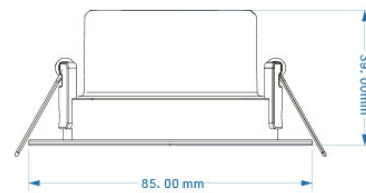

**FARETTO A LED TONDO 7W 3CCT
ORIENTABILE**

[Clicca qui per scaricare la scheda tecnica](#)

Codice Prodotto: 0493/T

CARATTERISTICHE

Alimentazione: 220-240Vac 50/60Hz

Potenza: 7W

Materiale: PBT+PC

Colore: bianco

Temperatura colore: 3000-4000-6000K (Selezionabile)

Flusso luminoso: 560 lm

Angolo diffusione: 48°

Temp. ambiente: -10°C ~ 40°C

CRI: 80

Con riserva modifiche tecniche

Grado protezione: IP20
Apparecchio Non Dimmerabile
Driver incluso
Dimensioni: Ø85xh39mm
Foro incasso: Ø 70mm