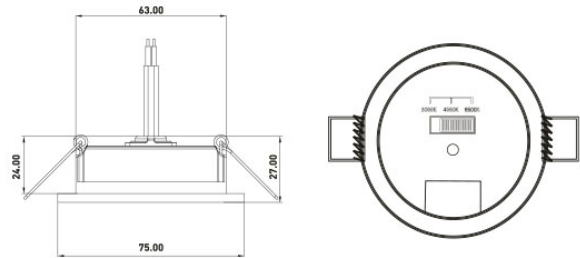

**FARETTO A LED TONDO 7W 3CCT IP54**

[Clicca qui per scaricare la scheda tecnica](#)

**Codice Prodotto:** 0492/7/3CCT

**CARATTERISTICHE**

Alimentazione: 220-240Vac 50/60Hz  
Potenza: 7W  
Materiale: Plastica  
Colore: bianco  
Temperatura colore: 3000-4000-6000K (Selezionabile)  
Flusso luminoso: 600Lm  
Angolo diffusione: 110°  
Temp. ambiente: -10°C ~ 40°C  
CRI: >80

Con riserva modifiche tecniche

Grado protezione: IP54 Frontale - IP20 Fondello

Dimensioni: Ø 75 x h 27 mm

Foro incasso: Ø 65mm