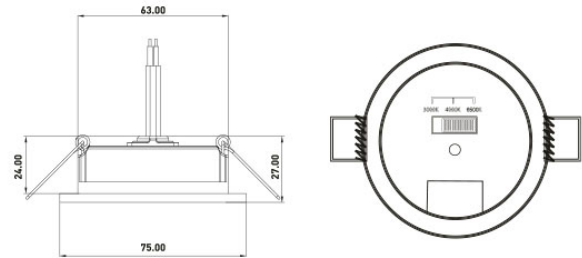

FARETTO A LED TONDO 7W 3CCT IP54

[Clicca qui per scaricare la scheda tecnica](#)

Codice Prodotto: 0492/7/3CCT

CARATTERISTICHE

Alimentazione: 220-240Vac 50/60Hz
Potenza: 7W
Materiale: Plastica
Colore: bianco
Temperatura colore: 3000-4000-6000K (Selezionabile)
Flusso luminoso: 600Lm
Angolo diffusione: 110°
Temp. ambiente: -10°C ~ 40°C
CRI: >80

Con riserva modifiche tecniche

Grado protezione: IP54 Frontale - IP20 Fondello

Dimensioni: Ø 75 x h 27 mm

Foro incasso: Ø 65mm

NOTES

Con riserva modifiche tecniche