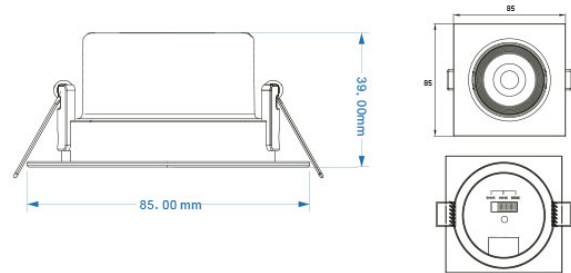

**FARETTO A LED QUADRATO 7W 3CCT  
ORIENTABILE**

[Clicca qui per scaricare la scheda tecnica](#)

**Codice Prodotto:** 0493/Q

**CARATTERISTICHE**

Alimentazione: 220-240Vac 50/60Hz  
Potenza: 7W  
Materiale: PBT+PC  
Colore: bianco  
Temperatura colore: 3000-4000-6000K (Selezionabile)  
Flusso luminoso: 560 lm  
Angolo diffusione: 48°  
Temp. ambiente: -10°C ~ 40°C

Con riserva modifiche tecniche

CRI: 80

Grado protezione: IP20

Apparecchio Non Dimmerabile

Driver incluso

Dimensioni: Ø85xh39mm

Foro incasso: Ø 70mm