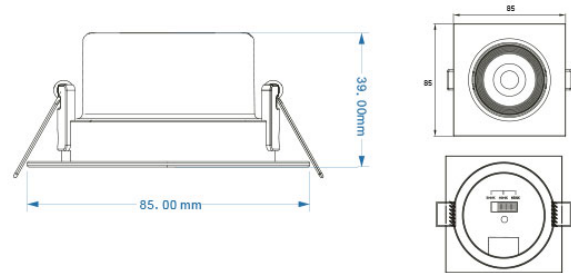

**FARETTO A LED QUADRATO 7W 3CCT
ORIENTABILE**

[Clicca qui per scaricare la scheda tecnica](#)

Codice Prodotto: 0493/Q

CARATTERISTICHE

Alimentazione: 220-240Vac 50/60Hz
Potenza: 7W
Materiale: PBT+PC
Colore: bianco
Temperatura colore: 3000-4000-6000K (Selezionabile)
Flusso luminoso: 560 lm
Angolo diffusione: 48°
Temp. ambiente: -10°C ~ 40°C

Con riserva modifiche tecniche

CRI: 80

Grado protezione: IP20

Apparecchio Non Dimmerabile

Driver incluso

Dimensioni: Ø85xh39mm

Foro incasso: Ø 70mm

NOTES