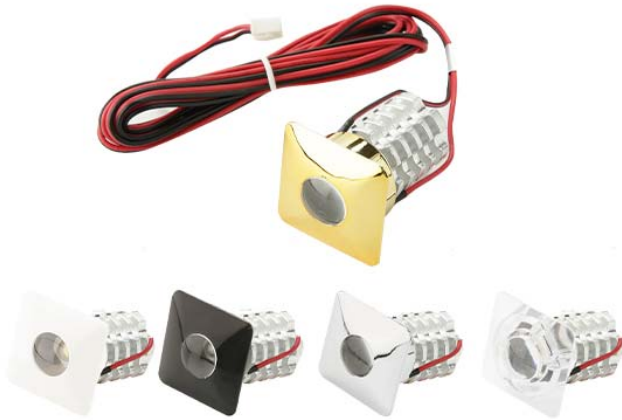

**FARETTO A LED DA INCASSO**

Confezione 1 pezzi | Box 5 pezzi

**Codice Prodotto:** 3408/...**CARATTERISTICHE**

Alimentazione:	700 mA
Led:	1x3 W
Lumen:	160 lm
Angolo di diffusione:	30°
Diametro:	32x32 mm
Diametro foro:	24 mm
Lunghezza cavo:	150 cm
Altezza:	43 mm
Vita utile:	L70B50 15000 ore
Nota:	per un corretto collegamento dei faretti utilizzare l'articolo 0403

Con riserva modifiche tecniche

**VARIAZIONI**

<b>Immagine</b>	<b>Codice Prodotto</b>	<b>Colore Luce</b>	<b>Colore ghiera</b>
	3408/BI/CA/BI	Bianca calda	Bianco
	3408/BI/CA/CR	Bianca calda	Cromo
	3408/BI/CA/NE	Bianca calda	Nero
	3408/BI/CA/OR	Bianca calda	Oro

Con riserva modifiche tecniche

<b>Immagine</b>	<b>Codice Prodotto</b>	<b>Colore Luce</b>	<b>Colore ghiera</b>
	3408/BI/CA/TR	Bianca calda	Trasparente
	3408/BI/CO/BI	Bianca commerciale	Bianco
	3408/BI/CO/CR	Bianca commerciale	Cromo
	3408/BI/CO/NE	Bianca commerciale	Nero

Con riserva modifiche tecniche

<b>Immagine</b>	<b>Codice Prodotto</b>	<b>Colore Luce</b>	<b>Colore ghiera</b>
	3408/BI/CO/OR	Bianca commerciale	Oro
	3408/BI/CO/TR	Bianca commerciale	Trasparente
	3408/BI/FR/BI	Bianca Fredda	Bianco
	3408/BI/FR/CR	Bianca Fredda	Cromo