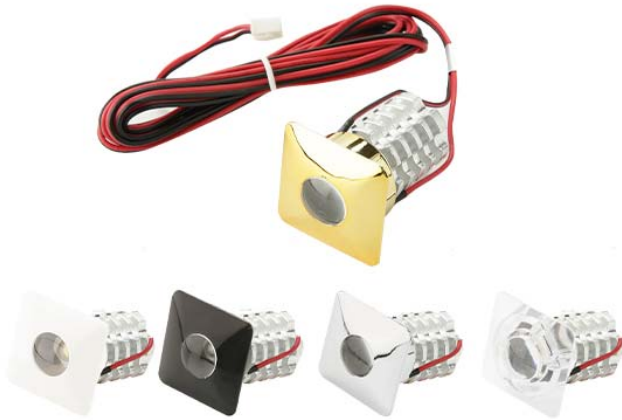

FARETTO A LED DA INCASSO

Confezione 1 pezzi | Box 5 pezzi

**Codice Prodotto:** 3408/...**CARATTERISTICHE**

| | |
|-----------------------|---|
| Alimentazione: | 700 mA |
| Led: | 1x3 W |
| Lumen: | 160 lm |
| Angolo di diffusione: | 30° |
| Diametro: | 32x32 mm |
| Diametro foro: | 24 mm |
| Lunghezza cavo: | 150 cm |
| Altezza: | 43 mm |
| Vita utile: | L70B50 15000 ore |
| Nota: | per un corretto collegamento dei faretti utilizzare l'articolo 0403 |

Con riserva modifiche tecniche

VARIAZIONI

| Immagine | Codice Prodotto | Colore Luce | Colore ghiera |
|---|------------------------|--------------------|----------------------|
|  | 3408/BI/CA/BI | Bianca calda | Bianco |
|  | 3408/BI/CA/CR | Bianca calda | Cromo |
|  | 3408/BI/CA/NE | Bianca calda | Nero |
|  | 3408/BI/CA/OR | Bianca calda | Oro |

Con riserva modifiche tecniche

| Immagine | Codice Prodotto | Colore Luce | Colore ghiera |
|---|------------------------|--------------------|----------------------|
|  | 3408/BI/CA/TR | Bianca calda | Trasparente |
|  | 3408/BI/CO/BI | Bianca commerciale | Bianco |
|  | 3408/BI/CO/CR | Bianca commerciale | Cromo |
|  | 3408/BI/CO/NE | Bianca commerciale | Nero |

Con riserva modifiche tecniche

| Immagine | Codice Prodotto | Colore Luce | Colore ghiera |
|---|------------------------|--------------------|----------------------|
|  | 3408/BI/CO/OR | Bianca commerciale | Oro |
|  | 3408/BI/CO/TR | Bianca commerciale | Trasparente |
|  | 3408/BI/FR/BI | Bianca Fredda | Bianco |
|  | 3408/BI/FR/CR | Bianca Fredda | Cromo |