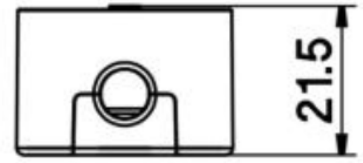

NOTES

Con riserva modifiche tecniche