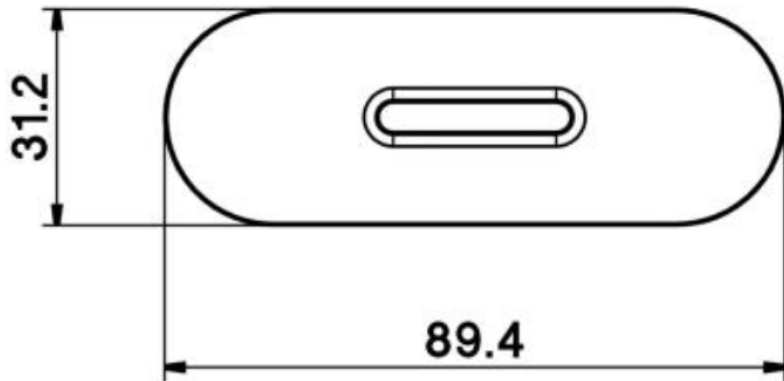

NOTES

Con riserva modifiche tecniche