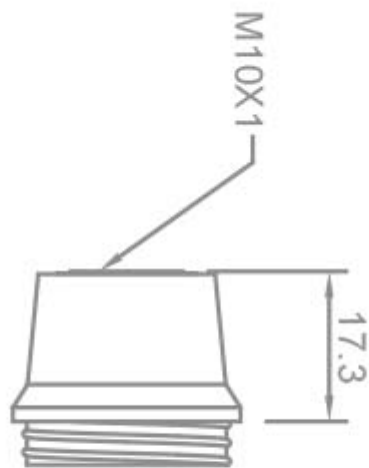

**CAPPELLO CON NIPLES IN METALLO PER P.DE
IN RESINA TERMOINDURENTE - E14**

Confezione 100 pezzi | Box 1000 pezzi

**Codice Prodotto:** 1302/...**CARATTERISTICHE**

Fissaggio: niples in metallo filettato M10x1 con vite di blocco

Nero

1302/BI

Bianco

DISEGNO TECNICO

Con riserva modifiche tecniche

NOTES
