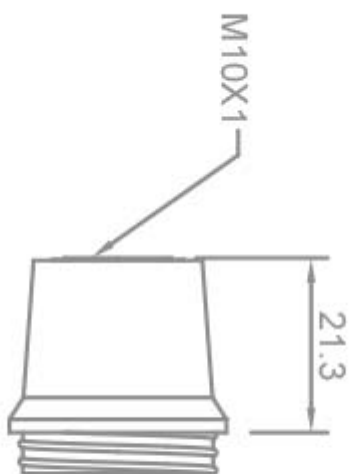

CAPPELLO CON MORSETTO DI TERRA PER P.DE IN RESINA TERMOINDURENTE - E14

Confezione 100 pezzi | Box 1000 pezzi

**Codice Prodotto:** 1303/...**CARATTERISTICHE**

Fissaggio: nipples in metallo filettato M10x1 con vite di blocco e morsetto di terra

Nero

1303/BI

Bianco

DISEGNO TECNICO

Con riserva modifiche tecniche

NOTES
