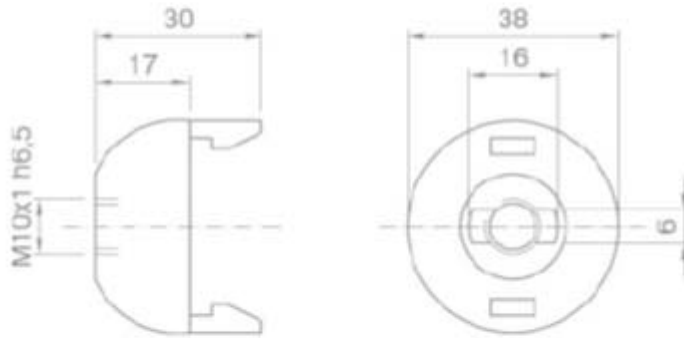

NOTES

Con riserva modifiche tecniche