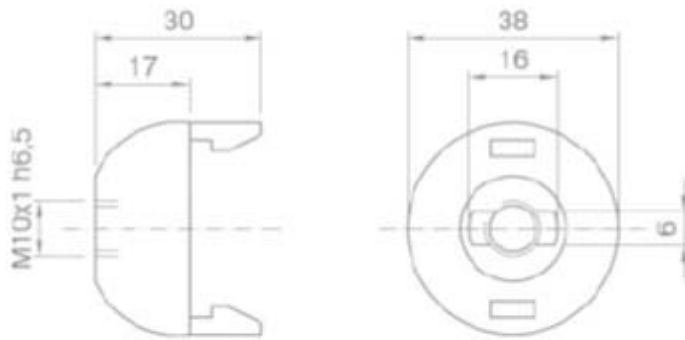

## CAPPELLO A SCATTO

Confezione 25 pezzi | Box 200 pezzi

**Codice Prodotto:** 2160/

## CARATTERISTICHE

Fissaggio:	con foro filettato M10x1
Corpo:	PBT
Da utilizzare con:	- Articolo serie 9405 - Articolo serie 9406