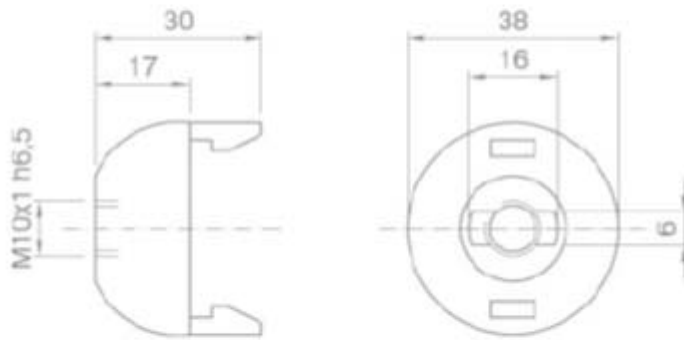

NOTES

Con riserva modifiche tecniche