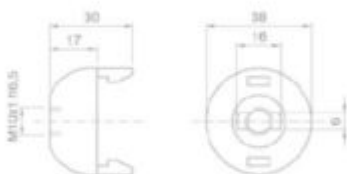

Fissaggio: con foro filettato M10x1

VARIAZIONI

Con riserva modifiche tecniche

Immagine

Codice Prodotto

Colore

2160/OR

Oro

2160/N

Nero

2160

Bianco

DISEGNO TECNICO

Con riserva modifiche tecniche

NOTES

Con riserva modifiche tecniche