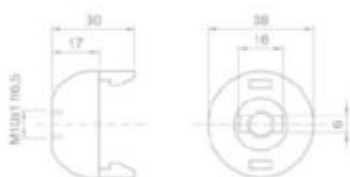

Immagine

Codice Prodotto

Colore

2160/OR

Oro

2160/N

Nero

2160

Bianco

DISEGNO TECNICO

Con riserva modifiche tecniche