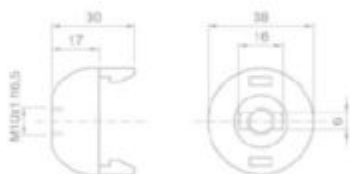

Fissaggio: con foro filettato M10x1

VARIAZIONI

Con riserva modifiche tecniche

Immagine

Codice Prodotto

Colore

2160/OR

Oro

2160/N

Nero

2160

Bianco

DISEGNO TECNICO

Con riserva modifiche tecniche

NOTES

Con riserva modifiche tecniche