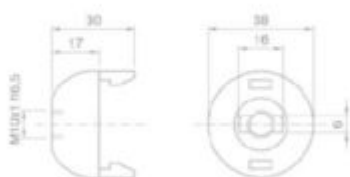

Fissaggio: con foro filettato M10x1

VARIAZIONI

Con riserva modifiche tecniche

Immagine

Codice Prodotto

Colore

2160/OR

Oro

2160/N

Nero

2160

Bianco

DISEGNO TECNICO

Con riserva modifiche tecniche

NOTES

Con riserva modifiche tecniche