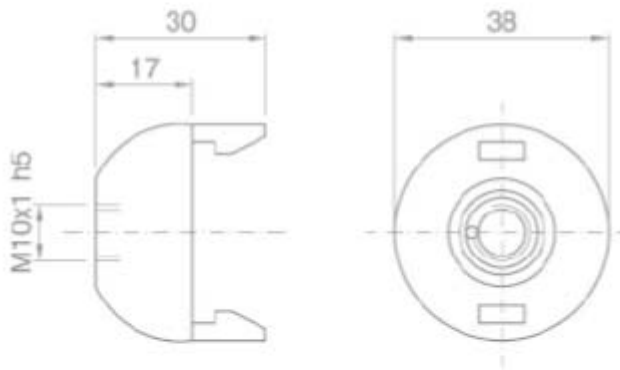

**CAPPELLO A SCATTO PER P.DE MONOCORPO
IN MATERIALE TERMOPLASTICO - E27**

Confezione 100 pezzi | Box 1000 pezzi

**Codice Prodotto:** 2161/...**CARATTERISTICHE**

Da utilizzare con: - Articolo serie 2165
- Articolo serie 2191
- Articolo serie 2192

Fissaggio: con niples in metallo filettato M10x1 e vite di blocco

VARIAZIONI

Con riserva modifiche tecniche

Immagine	Codice Prodotto	Colore
	2161/OR	Oro
	2161/N	Nero
	2161	Bianco

DISEGNO TECNICO

Con riserva modifiche tecniche