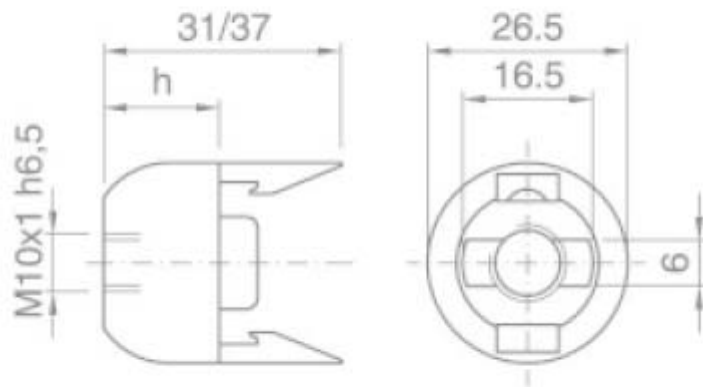

**CAPPELLO A SCATTO PER P.DE MONOCORPO
IN MATERIALE TERMOPLASTICO - E14**

Confezione 100 pezzi | Box 500 pezzi

**Codice Prodotto:** 2162/...**CARATTERISTICHE**

Da utilizzare con:

- Articolo serie 2166
- Articolo serie 2193
- Articolo serie 2194

Fissaggio:

con foro filettato M10x1

VARIAZIONI

Con riserva modifiche tecniche

Immagine	Codice Prodotto	Colore
	2162/OR	Oro
	2162/N	Nero
	2162	Bianco

DISEGNO TECNICO

Con riserva modifiche tecniche

NOTES