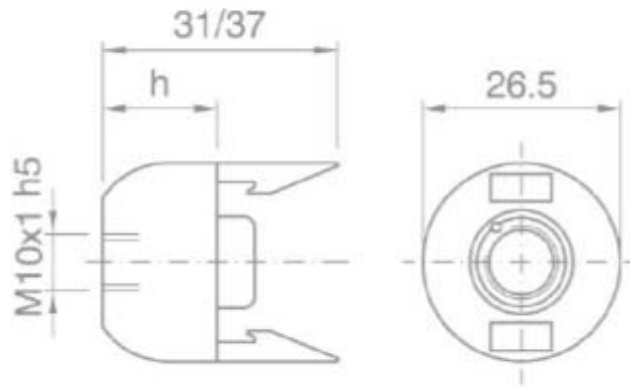

**CAPPELLO A SCATTO CON NIPLES PER P.DE
MONOCORPO IN MATERIALE TERMOPLASTICO
- E14**

Confezione 100 pezzi | Box 500 pezzi

Codice Prodotto: 2163/...

CARATTERISTICHE

- Da utilizzare con:
- Articolo serie 2166
 - Articolo serie 2193
 - Articolo serie 2194
- Fissaggio: con niples in metallo filettato M10x1 e vite di blocco

VARIAZIONI

Con riserva modifiche tecniche

Immagine	Codice Prodotto	Colore
	2163/OR	Oro
	2163/N	Nero
	2163	Bianco

DISEGNO TECNICO

Con riserva modifiche tecniche

NOTES

Con riserva modifiche tecniche