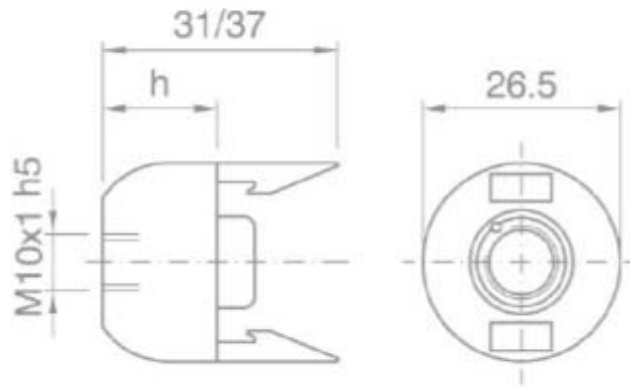

NOTES

Con riserva modifiche tecniche