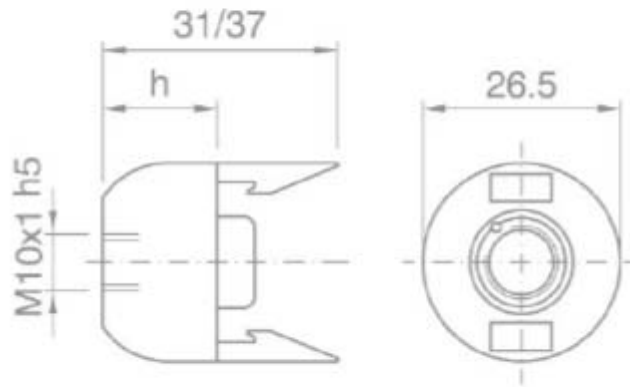

## CARATTERISTICHE

- Da utilizzare con:
- Articolo serie 2166
  - Articolo serie 2193
  - Articolo serie 2194
- Fissaggio: con niples in metallo filettato M10x1 e vite di blocco

Nero

2163

Bianco

**DISEGNO TECNICO**

Con riserva modifiche tecniche