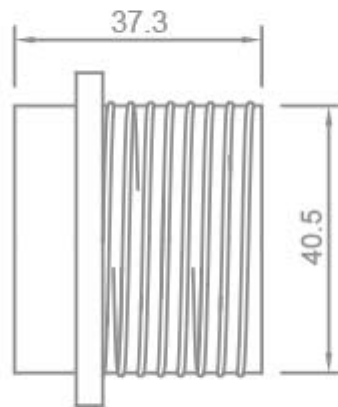

NOTES

Con riserva modifiche tecniche