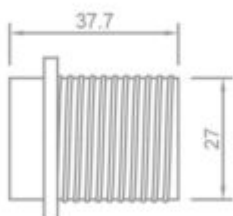

Immagine

Codice Prodotto

Colore

1322/NE

Nero

1322/BI

Bianco

DISEGNO TECNICO

NOTES

Con riserva modifiche tecniche