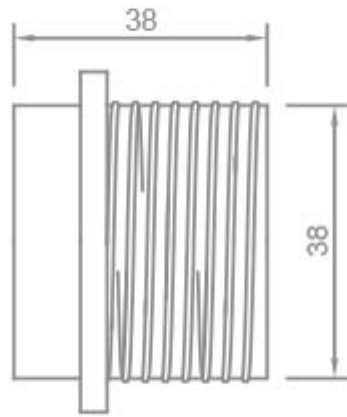

**CAMICIA FILETTATA CON FERMO PER P.DE IN
MATERIALE TERMOPLASTICO - E27**

Confezione 100 pezzi | Box 500 pezzi

**Codice Prodotto:** 1472/...**CARATTERISTICHE**

Camicia:

filettata con fermo

Temperatura:

T190

Nero

1472/BI

Bianco

DISEGNO TECNICO

Con riserva modifiche tecniche

NOTES
