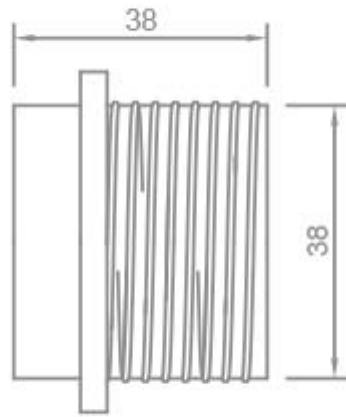

**CAMICIA FILETTATA CON FERMO PER P.DE IN
MATERIALE TERMOPLASTICO - E27**

Confezione 100 pezzi | Box 500 pezzi

**Codice Prodotto:** 1472/...**CARATTERISTICHE**

Camicia:

filettata con fermo

Temperatura:

T190

Nero

1472/BI

Bianco

DISEGNO TECNICO

Con riserva modifiche tecniche

NOTES
