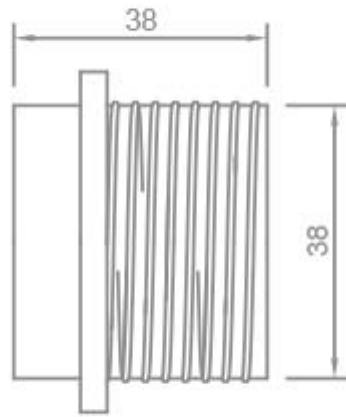

**CAMICIA FILETTATA CON FERMO PER P.DE IN
MATERIALE TERMOPLASTICO - E27**

Confezione 100 pezzi | Box 500 pezzi

**Codice Prodotto:** 1472/...**CARATTERISTICHE**

Camicia:

filettata con fermo

Temperatura:

T190

Nero

1472/BI

Bianco

DISEGNO TECNICO

Con riserva modifiche tecniche

NOTES

Con riserva modifiche tecniche