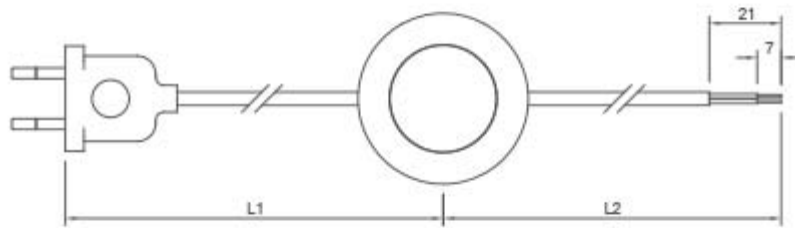

**CABLAGGIO TRIPOLARE 300 CM CON
INTERRUTTORE A PEDALE**

Confezione 10 pezzi | Box 100 pezzi

**Codice Prodotto:** 3091/...**CARATTERISTICHE**

Interruttore:	a pedale unipolare
Cavo:	3G0,75 mm ² H03VV-F
Spina:	2P+T
L1:	100 cm
L2:	200 cm
Tensione nominale:	250 Vac
Corrente nominale:	2 A

Nero

3091

Bianco

DISEGNO TECNICO

Con riserva modifiche tecniche

NOTES

Con riserva modifiche tecniche