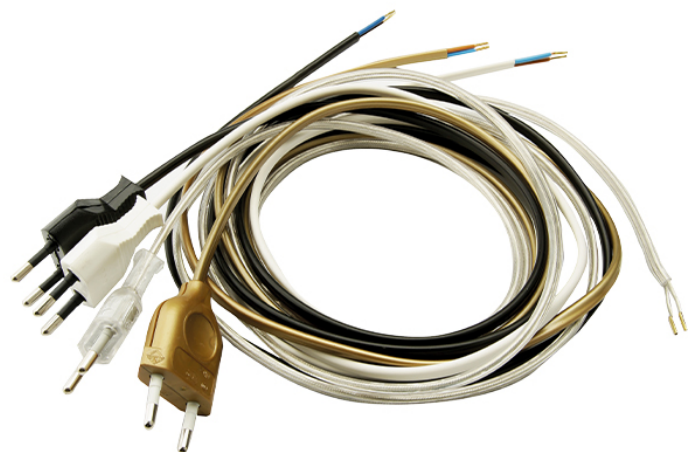

**CABLAGGIO TRIPOLARE 150 - 200 CM**

Confezione 10 pezzi | Box 100 pezzi

**Codice Prodotto:** 3096/...

**CARATTERISTICHE**

Cavo:	3G0,75 mm <sup>2</sup> H03VV-F
Spina:	2P+T-10A
Tensione nominale:	250 Vac
Corrente nominale:	2 A

**VARIAZIONI**

**Immagine**

**Codice Prodotto**

**Colore**

**Lunghezza cavo**

3096/150

Bianco

150 cm

Con riserva modifiche tecniche

<b>Immagine</b>	<b>Codice Prodotto</b>	<b>Colore</b>	<b>Lunghezza cavo</b>
 A coiled white LED strip light with a white power cord and a two-prong electrical plug.	3096/200	Bianco	200 cm
 A coiled black LED strip light with a black power cord and a two-prong electrical plug.	3096/N/150	Nero	150 cm
 A coiled black LED strip light with a black power cord and a two-prong electrical plug.	3096/N/200	Nero	200 cm
 A coiled gold LED strip light with a gold power cord and a two-prong electrical plug.	3096/OR/150	Oro	150 cm

Con riserva modifiche tecniche

Immagine	Codice Prodotto	Colore	Lunghezza cavo
	3096/OR/200	Oro	200 cm
	3096/TR/150	Trasparente	150 cm
	3096/TR/200	Trasparente	200 cm

**NOTES**

---

---

---