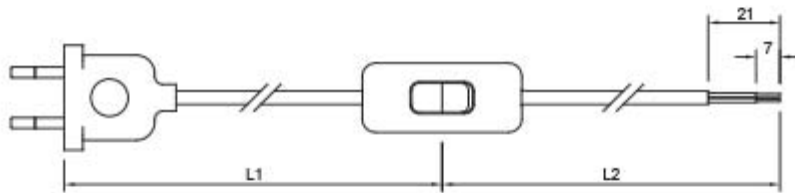

**CABLAGGIO BIPOLARE 300 CM CON INTERRUTTORE**

Confezione 10 pezzi | Box 100 pezzi

**Codice Prodotto:** 3021/300/...**CARATTERISTICHE**

Interruttore:	unipolare
Cavo:	2x0,75 mm <sup>2</sup> H03VVH2-F
Spina:	2P
L1:	150 cm
L2:	150 cm
Tensione nominale:	250 Vac
Corrente nominale:	2 A

Nero

3021/300

Bianco

**DISEGNO TECNICO**

Con riserva modifiche tecniche