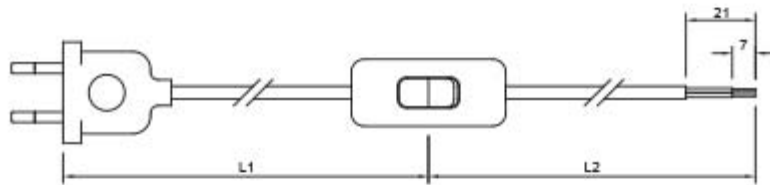

**CABLAGGIO BIPOLARE 200 CM CON
INTERRUTTORE**

Confezione 25 pezzi | Box 250 pezzi

**Codice Prodotto:** 3021/200/...**CARATTERISTICHE**

Interruttore:	unipolare
Cavo:	2x0,75 mm ² H03VVH2-F
Spina:	2P
L1:	120 cm
L2:	80 cm
Tensione nominale:	250 Vac
Corrente nominale:	2 A

Nero

3021/200

Bianco

DISEGNO TECNICO

Con riserva modifiche tecniche

NOTES

Con riserva modifiche tecniche