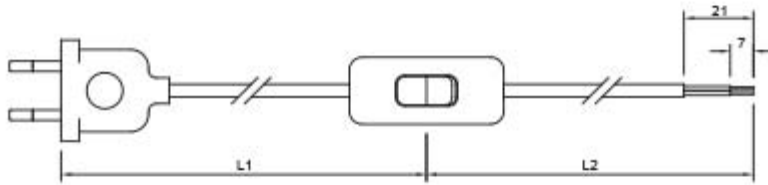

**CABLAGGIO BIPOLARE 200 CM CON
INTERRUTTORE**

Confezione 25 pezzi | Box 250 pezzi

**Codice Prodotto:** 3021/200/...**CARATTERISTICHE**

Interruttore:	unipolare
Cavo:	2x0,75 mm ² H03VVH2-F
Spina:	2P
L1:	120 cm
L2:	80 cm
Tensione nominale:	250 Vac
Corrente nominale:	2 A

Nero

3021/200

Bianco

DISEGNO TECNICO

Con riserva modifiche tecniche

NOTES
