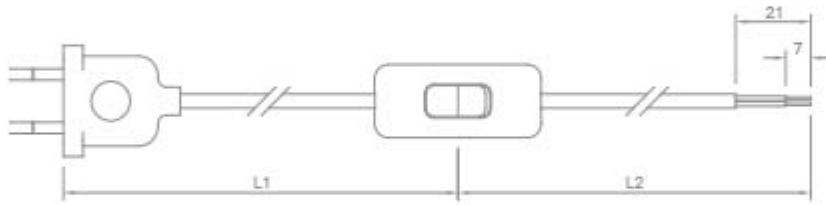

**CABLAGGIO BIPOLARE 200 CM CON  
INTERRUTTORE E CAVO IN TESSUTO  
RIVESTITO**

Confezione 1 pezzi | Box 10 pezzi

**Codice Prodotto:** 3072/200/...**CARATTERISTICHE**

Spina:	2P
L1:	120 cm
L2:	80 cm
Cavo:	2x0,75 mm <sup>2</sup> H03VVH2-F
Interruttore:	unipolare
Tensione nominale:	250 Vac
Corrente nominale:	2 A

**VARIAZIONI**

Con riserva modifiche tecniche

<b>Immagine</b>	<b>Codice Prodotto</b>	<b>Colore Cavo</b>	<b>Colore Spina e Interruttore</b>	<b>Lunghezza Cavo</b>
	3072/MA/200	Marrone	Nero	L1 120cm - L2 80cm
	3072/NE/200	Nero	Nero	L1 120cm - L2 80cm
	3072/BN/200	Bianco/Nero	Nero	L1 120cm - L2 80cm
	3072/AR/200	Arancione	Trasparente	L1 120cm - L2 80cm

Con riserva modifiche tecniche

<b>Immagine</b>	<b>Codice Prodotto</b>	<b>Colore Cavo</b>	<b>Colore Spina e Interruttore</b>	<b>Lunghezza Cavo</b>
	3072/BL/200	Blu	Trasparente	L1 120cm - L2 80cm
	3072/GI/200	Giallo	Trasparente	L1 120cm - L2 80cm
	3072/RS/200	Rosso	Trasparente	L1 120cm - L2 80cm
	3072/VE/200	Verde	Trasparente	L1 120cm - L2 80cm

Con riserva modifiche tecniche

<b>Immagine</b>	<b>Codice Prodotto</b>	<b>Colore Cavo</b>	<b>Colore Spina e Interruttore</b>	<b>Lunghezza Cavo</b>
	3072/BI/200	Bianco	Bianco	L1 120cm - L2 80cm

**DISEGNO TECNICO**