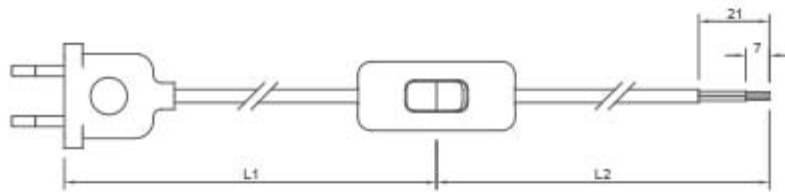

NOTES

Con riserva modifiche tecniche