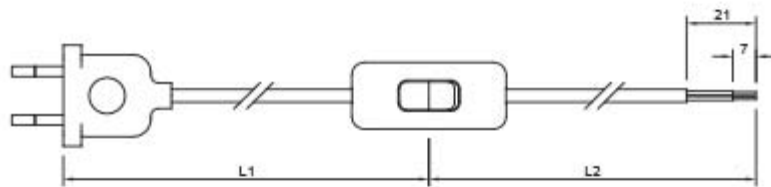

**CABLAGGIO BIPOLARE 150 CM CON
INTERRUTTORE**

Confezione 25 pezzi | Box 250 pezzi

**Codice Prodotto:** 3021/150/...**CARATTERISTICHE**

Interruttore:	unipolare
Cavo:	2x0,75 mm ² H03VVH2-F
Spina:	2P
L1:	100 cm
L2:	50 cm
Tensione nominale:	250 Vac
Corrente nominale:	2 A

Nero

3021/150

Bianco

DISEGNO TECNICO

Con riserva modifiche tecniche

NOTES

Con riserva modifiche tecniche