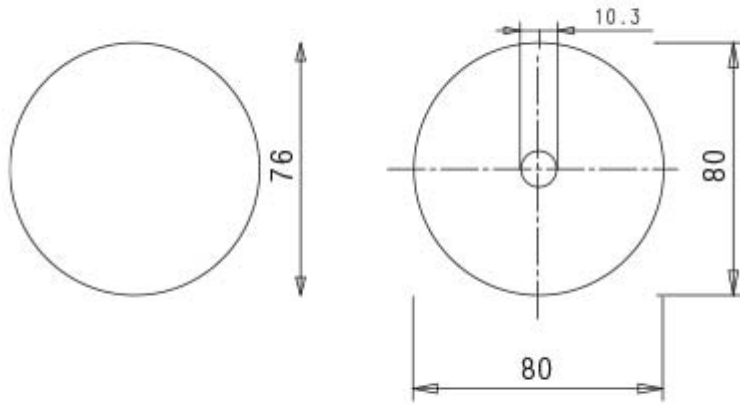

NOTES

Con riserva modifiche tecniche