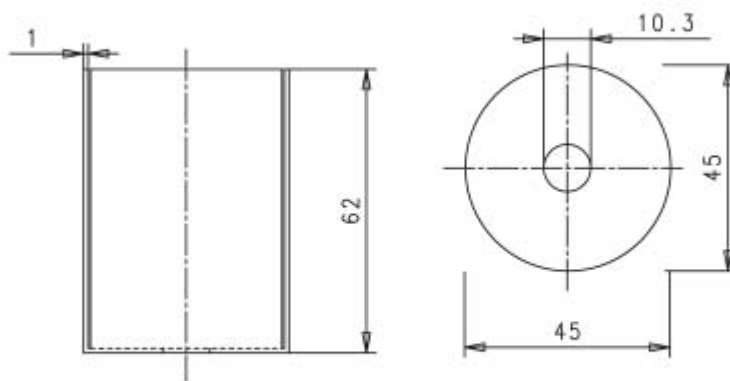

Immagine

Codice Prodotto

Colore

0149/NE/OP

Nero Opaco

DISEGNO TECNICO

NOTES

Con riserva modifiche tecniche