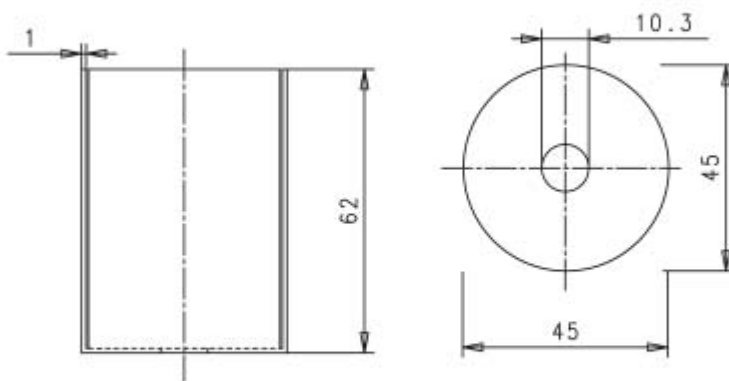

Immagine

Codice Prodotto

Colore

0149/NE/OP

Nero Opaco

DISEGNO TECNICO

NOTES

Con riserva modifiche tecniche